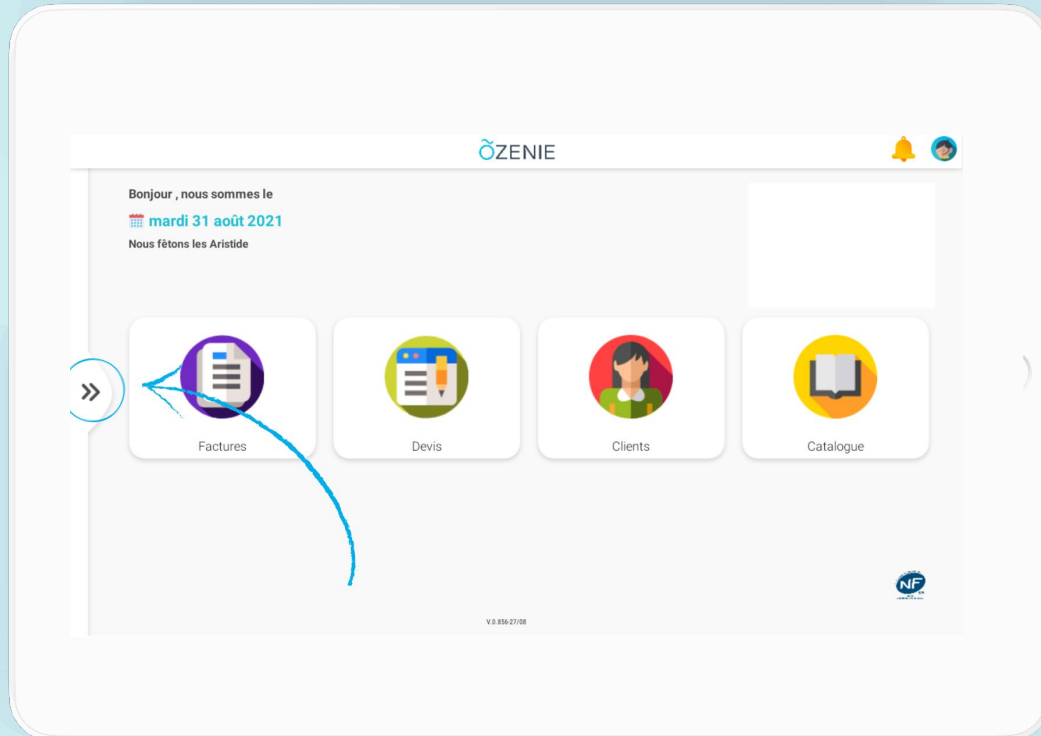

Comment ajouter une unité de vente ?

Vous voulez ajouter une unité de vente ?
Suivez ces étapes !

Cliquez sur le **Menu**

Puis sur **paramètres**

Comment ajouter une unité de vente ?

Cliquez sur Unité de vente

Puis sur + Ajouter une unité

Comment ajouter une unité de vente ?

Nommez votre catégorie

Appuyez sur **Valider**.
À vous de jouer !