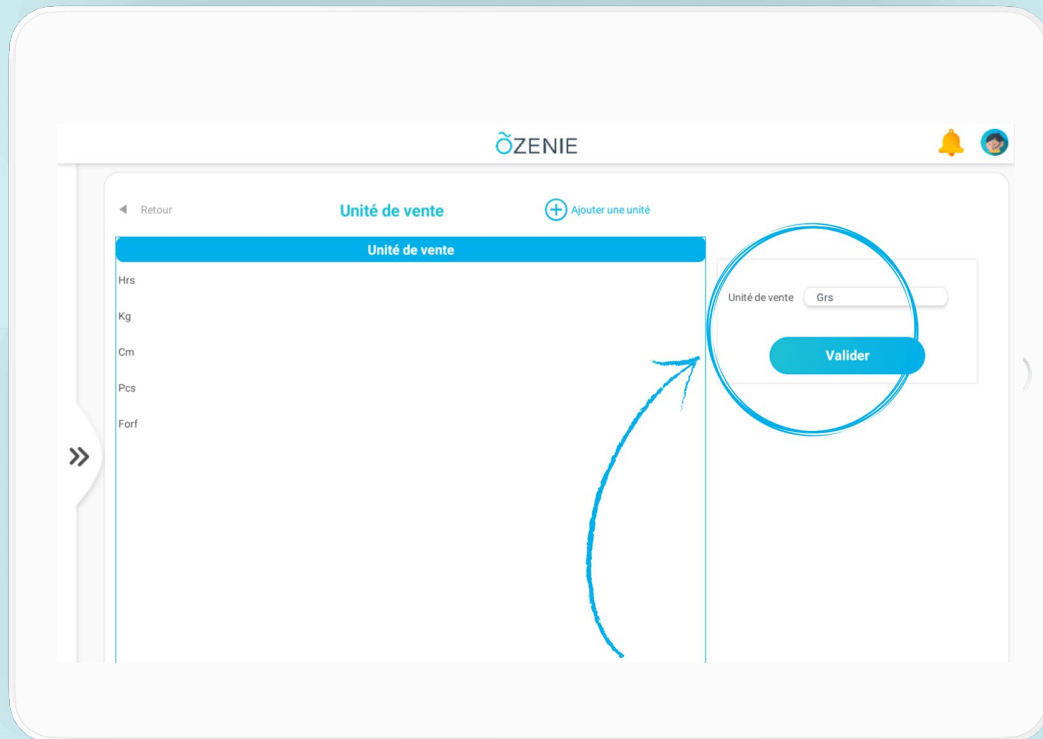

Comment ajouter une unité de vente ?

Vous voulez ajouter une unité de vente ?
Suivez ces étapes !

Cliquez sur le **Menu**

Puis sur **paramètres**

Comment ajouter une unité de vente ?

Cliquez sur Unité de vente

Puis sur + Ajouter une unité

Comment ajouter une unité de vente ?

Nommez votre catégorie

Appuyez sur **Valider**.
À vous de jouer !